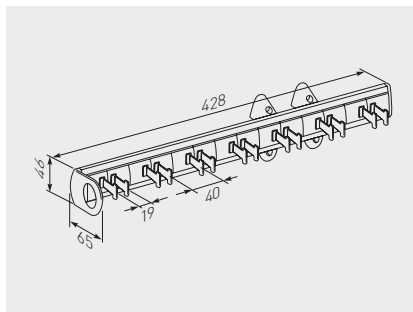

Wieszak KJ na paski
Belt rack KJ
Вешалка KJ для ремней

				
WW-KJ0201-01	lewy / prawy left / right левый / правый	niepetyny partial неполное	aluminium, czarny aluminium, black алюминий, чёрный	stal, aluminium, tworzywo steel, aluminium, plastic сталь, алюминий, пластмасса

Wieszak J03 na krawaty i spodnie
Trousers and tie hanger J03
Вешалка J03 для брюк и галстуков

				
WW-K0AJ03-01	lewy / prawy left / right левый / правый	niepetyny partial неполное	chrom, aluminium, czarny chrome + aluminium, black хром, алюминий, чёрный	stal, aluminium, tworzywo steel, aluminium, plastic сталь, алюминий, пластмасса