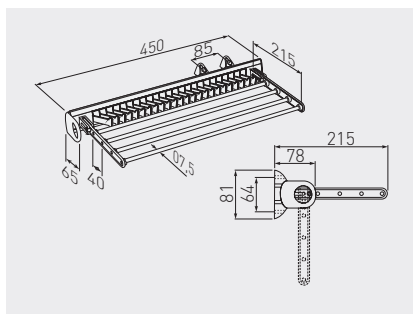

Wieszak KJ na paski
Belt rack KJ
Вешалка KJ для ремней

				
WW-KJ0201-01	lewy / prawy left / right левый / правый	niepetyny partial неполное	aluminium, czarny aluminium, black алюминий, чёрный	stal, aluminium, tworzywo steel, aluminium, plastic сталь, алюминий, пластмасса

Wieszak J03 na krawaty i spodnie
Trousers and tie hanger J03
Вешалка J03 для брюк и галстуков

				
WW-K0AJ03-01	lewy / prawy left / right левый / правый	niepetyny partial неполное	chrom, aluminium, czarny chrome + aluminium, black хром, алюминий, чёрный	stal, aluminium, tworzywo steel, aluminium, plastic сталь, алюминий, пластмасса